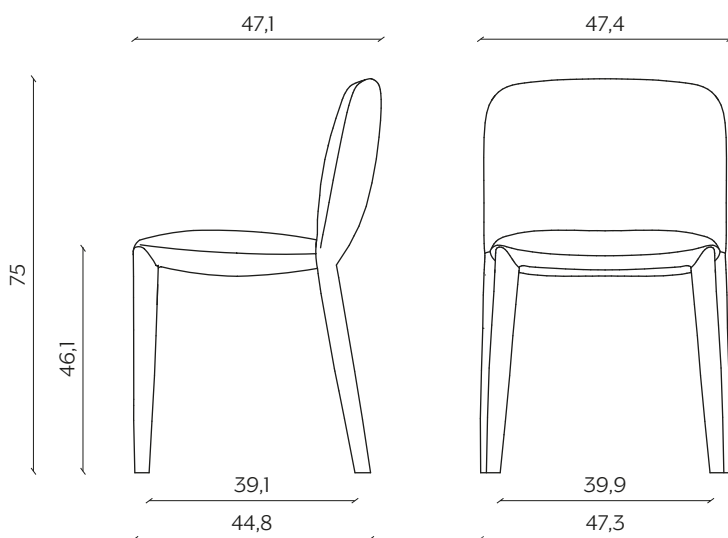

DIMENSIONI | DIMENSIONS

lunghezza | width: 47,4 cm

larghezza | depth: 47,1 cm

altezza | height: 75 cm

altezza del sedile | seat height: 46,1 cm

impilabilità | stackability: sì (X3) | yes (X3)

AMBIENTE | ENVIRONMENT